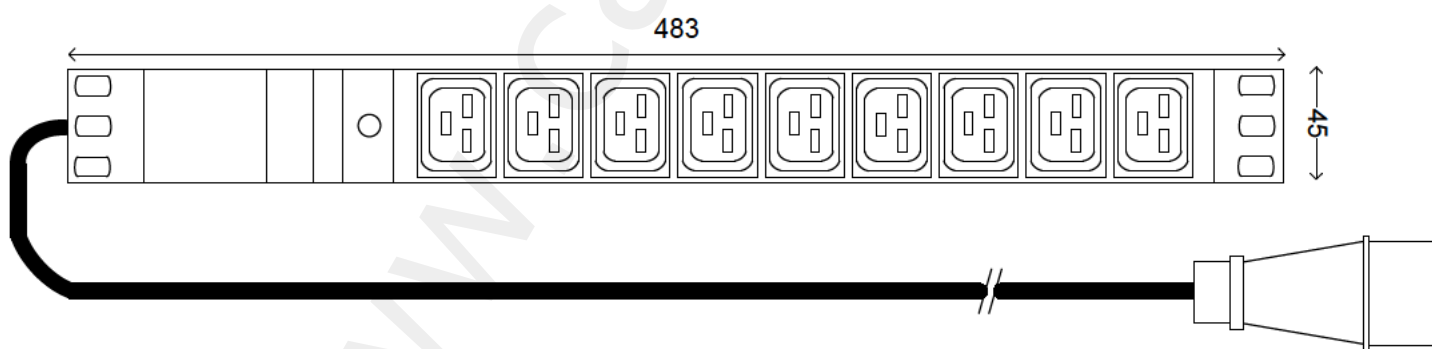

Conectores IEC C19 de 16A de color negro RAL 9005.

Led piloto.

Carcasa de aluminio.

La regleta ocupa 1U de altura en el armario.

Cable de alimentación H05VVF de 3x6mm² y de 3m de longitud.

Entrada con conector Cetac 32 Amp 2P-T

Cumple la normativa 89/366/EEC - 73/23/ECC - 93/68/EEC.

Las PDU han sido testeados según los estándares que marca la norma EN60947-1:2004.

DIMENSIONES:

Dimensiones en milímetros