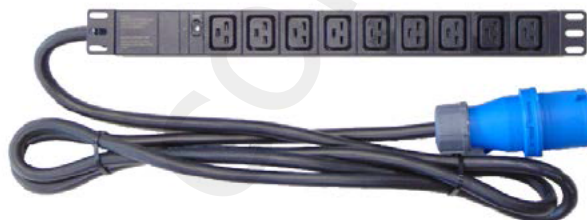

Regleta de Alimentación 19 pulgadas 1u 9 tomas IEC C19 hembra sin interruptor con terminación Cetac 32 amperios. Potencia máxima 8000 watos

REFERENCIA: REG9XC19IC32P8KW

CARACTERÍSTICAS:

Potencia maxima 8000 watos.

Conectores IEC C19 de 16A de color negro RAL 9005.

Led piloto.

Carcasa de aluminio.

La regleta ocupa 1U de altura en el armario.

Cable de alimentación H05VVF de 3x6mm² y de 3m de longitud.

Entrada con conector Cetac 32 Amp 2P-T

Cumple la normativa 89/366/EEC - 73/23/ECC - 93/68/EEC.

Las PDU han sido testeados según los estándares que marca la norma EN60947-1:2004.